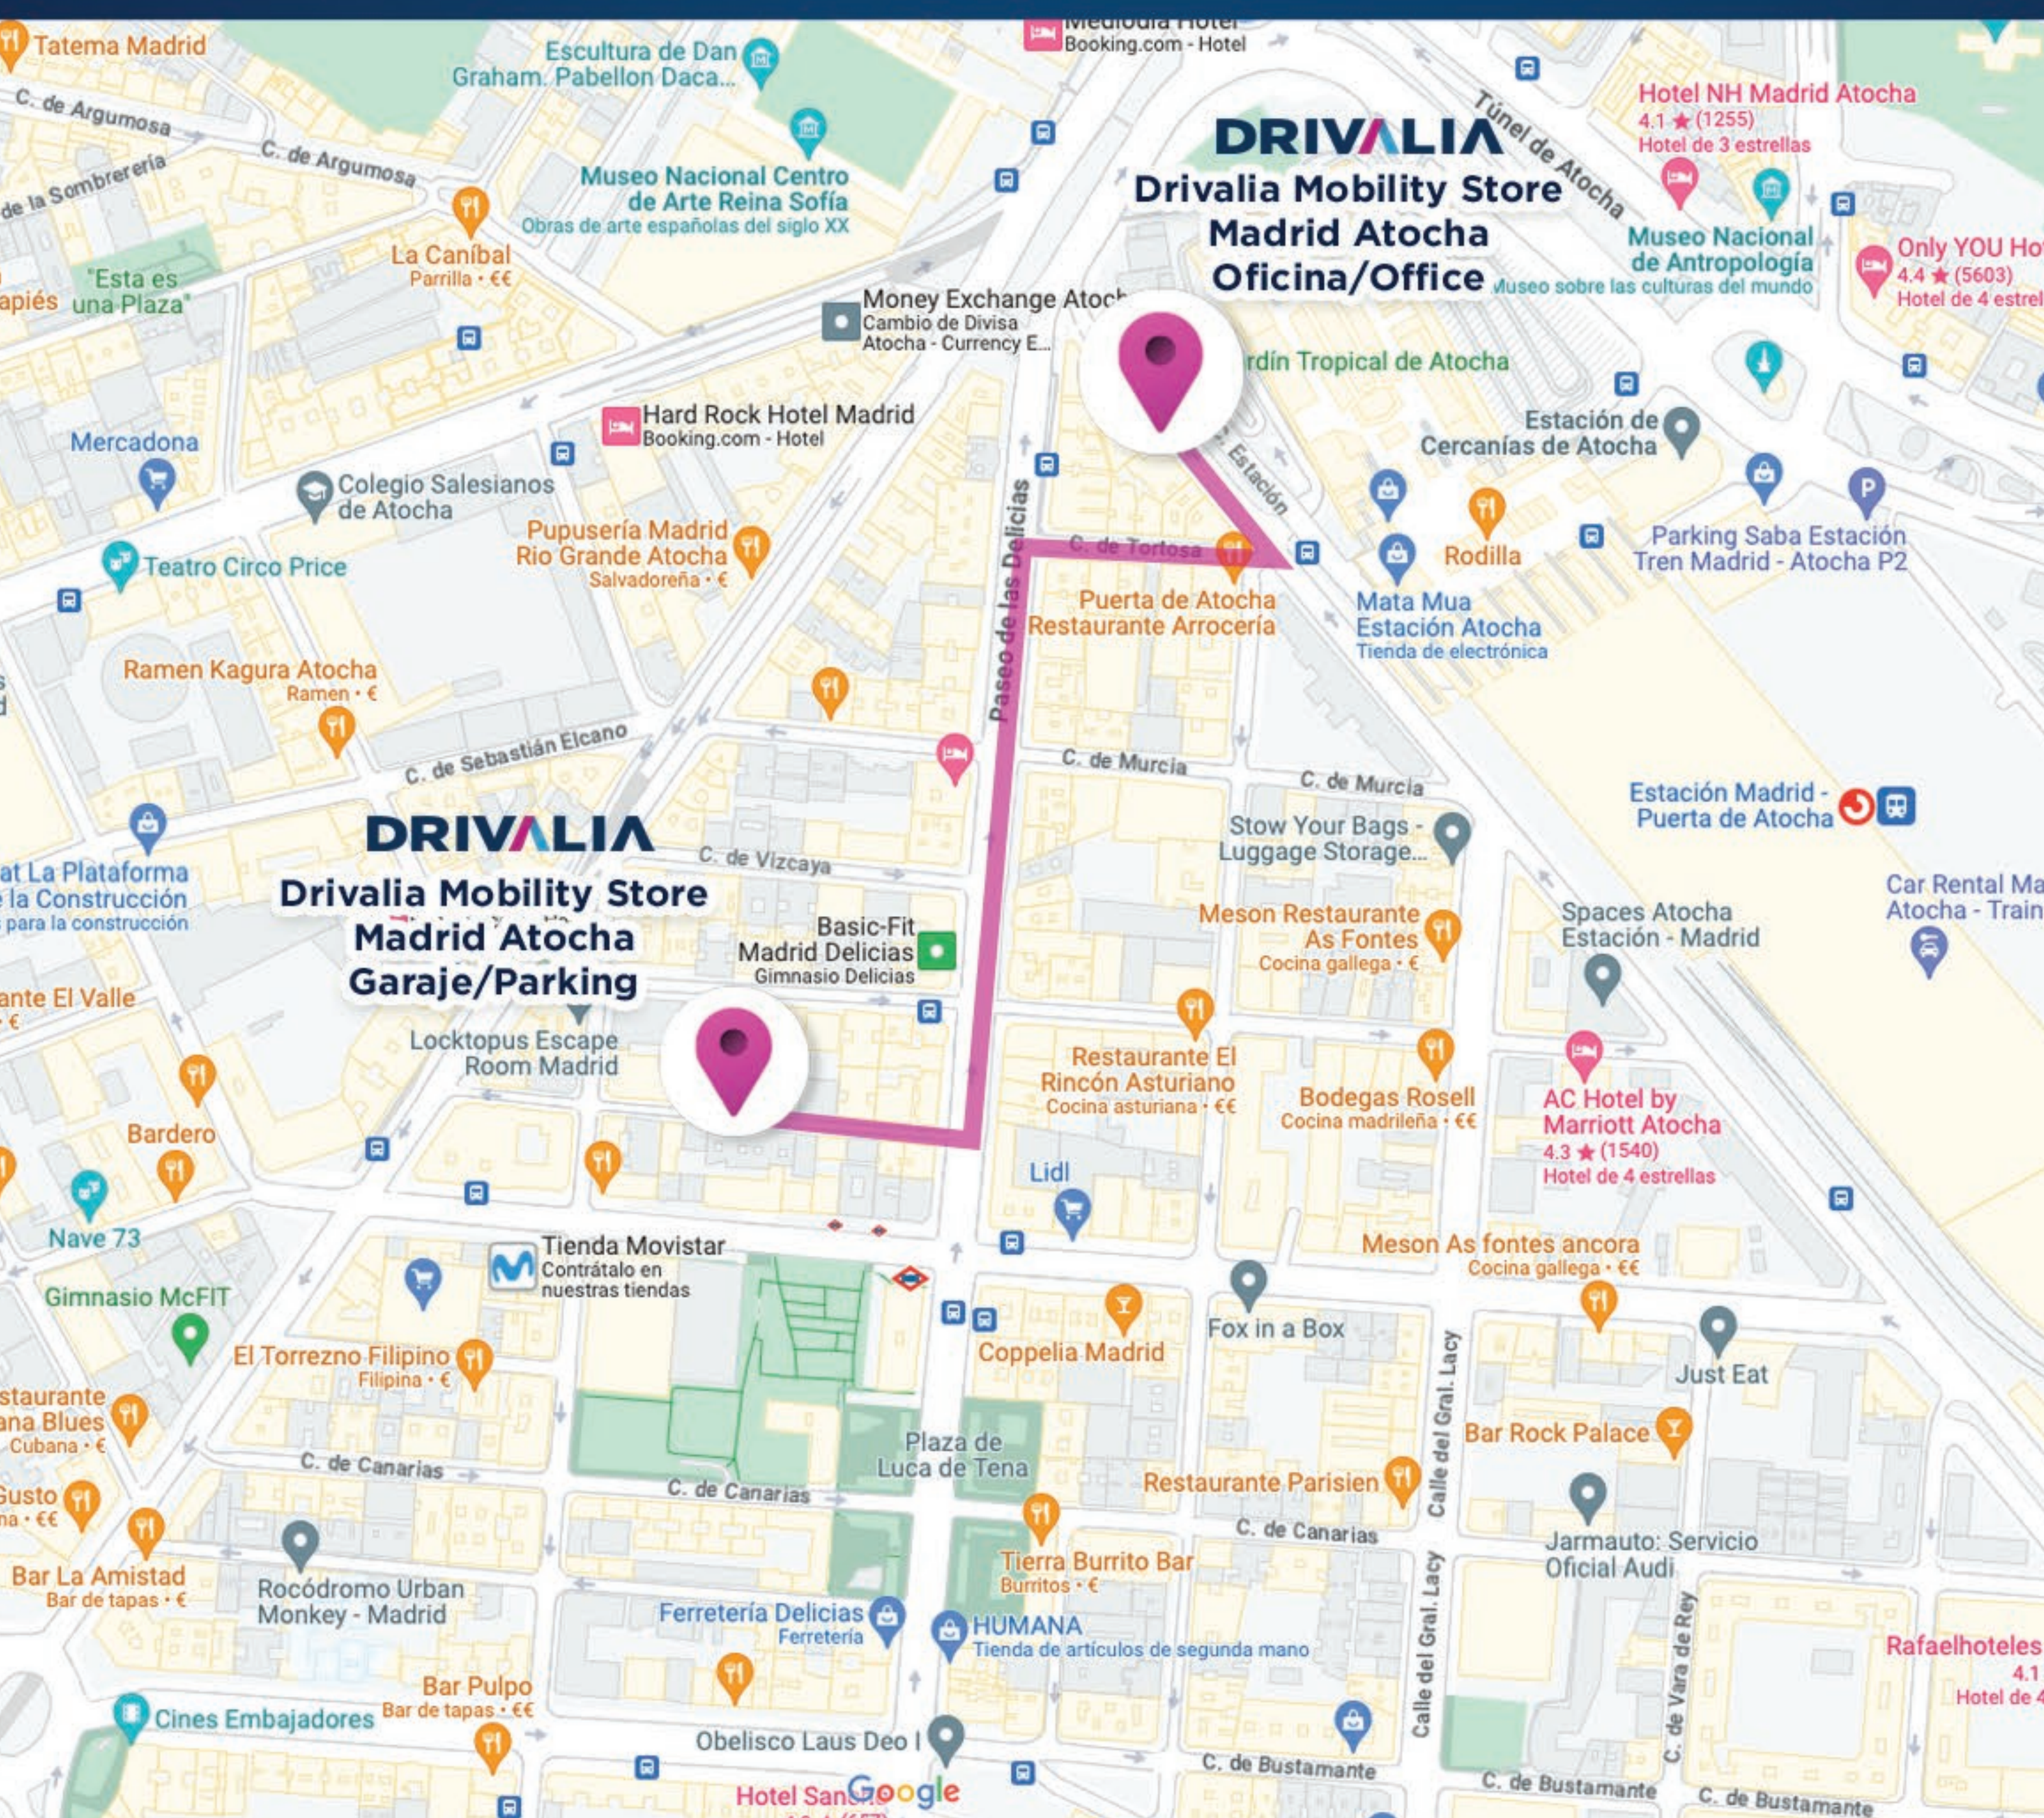

Drivalia Mobility Store Madrid Atocha Station

Oficina / Office: C/ Méndez Álvaro, 8 - Planta Baja - B1 - 28045 Madrid

Garaje / Parking: Parking en C/ Pedro Unanue 11 (garaje) - 28045 Madrid

(+34) 91 378 60 04

madrid_atocha@drivalia.es

Consulta los horarios actualizados en nuestra página web.
Check the updated opening hours on our website.

Encuétranos fácilmente en
Find us easily at

Google Maps

Oficina / Office
Drivalia Mobility Store Madrid Atocha Station | Office

Garaje / Parking
Drivalia Mobility Store Madrid Atocha Station | Parking

¿Cómo llegar a la oficina? *How to get to the office?*

- 1 Abandona la estación de Atocha por la salida de la C/ Méndez Álvaro.
Leave Atocha station via C/ Méndez Álvaro exit.
- 2 Cruza la calle y sube por la C/ Méndez Álvaro hasta el número 8, donde encontrarás tu Drivalia Mobility Store a pie de calle.
Cross the street and head up C/ Méndez Álvaro to number 8, where you will find your Drivalia Mobility Store.

¿Cómo ir de la oficina al aparcamiento? *How to go from the office to the parking?*

- 1 Sal de la oficina y dirígete hacia la derecha por la C/ Méndez Álvaro.
Exit the office and head to the right along C/ Méndez Álvaro.
- 2 Toma la primera salida a la derecha y continúa por C/ Tortosa.
Take the first exit on the right and continue along C/ Tortosa.
- 3 A continuación, dirígete a la izquierda por el Paseo de las Delicias.
Next, head left along Paseo de las Delicias.
- 4 En la primera intersección, cruza y continúa bajando por el Paseo de las Delicias.
At the first intersection, cross and continue down Paseo de las Delicias.
- 5 Gira a la derecha en C/ Pedro de Unanue hasta llegar al número 11, donde encontrarás el Parking de Drivalia.
Turn right onto C/ Pedro de Unanue until you reach number 11, where you will find the Drivalia Parking.