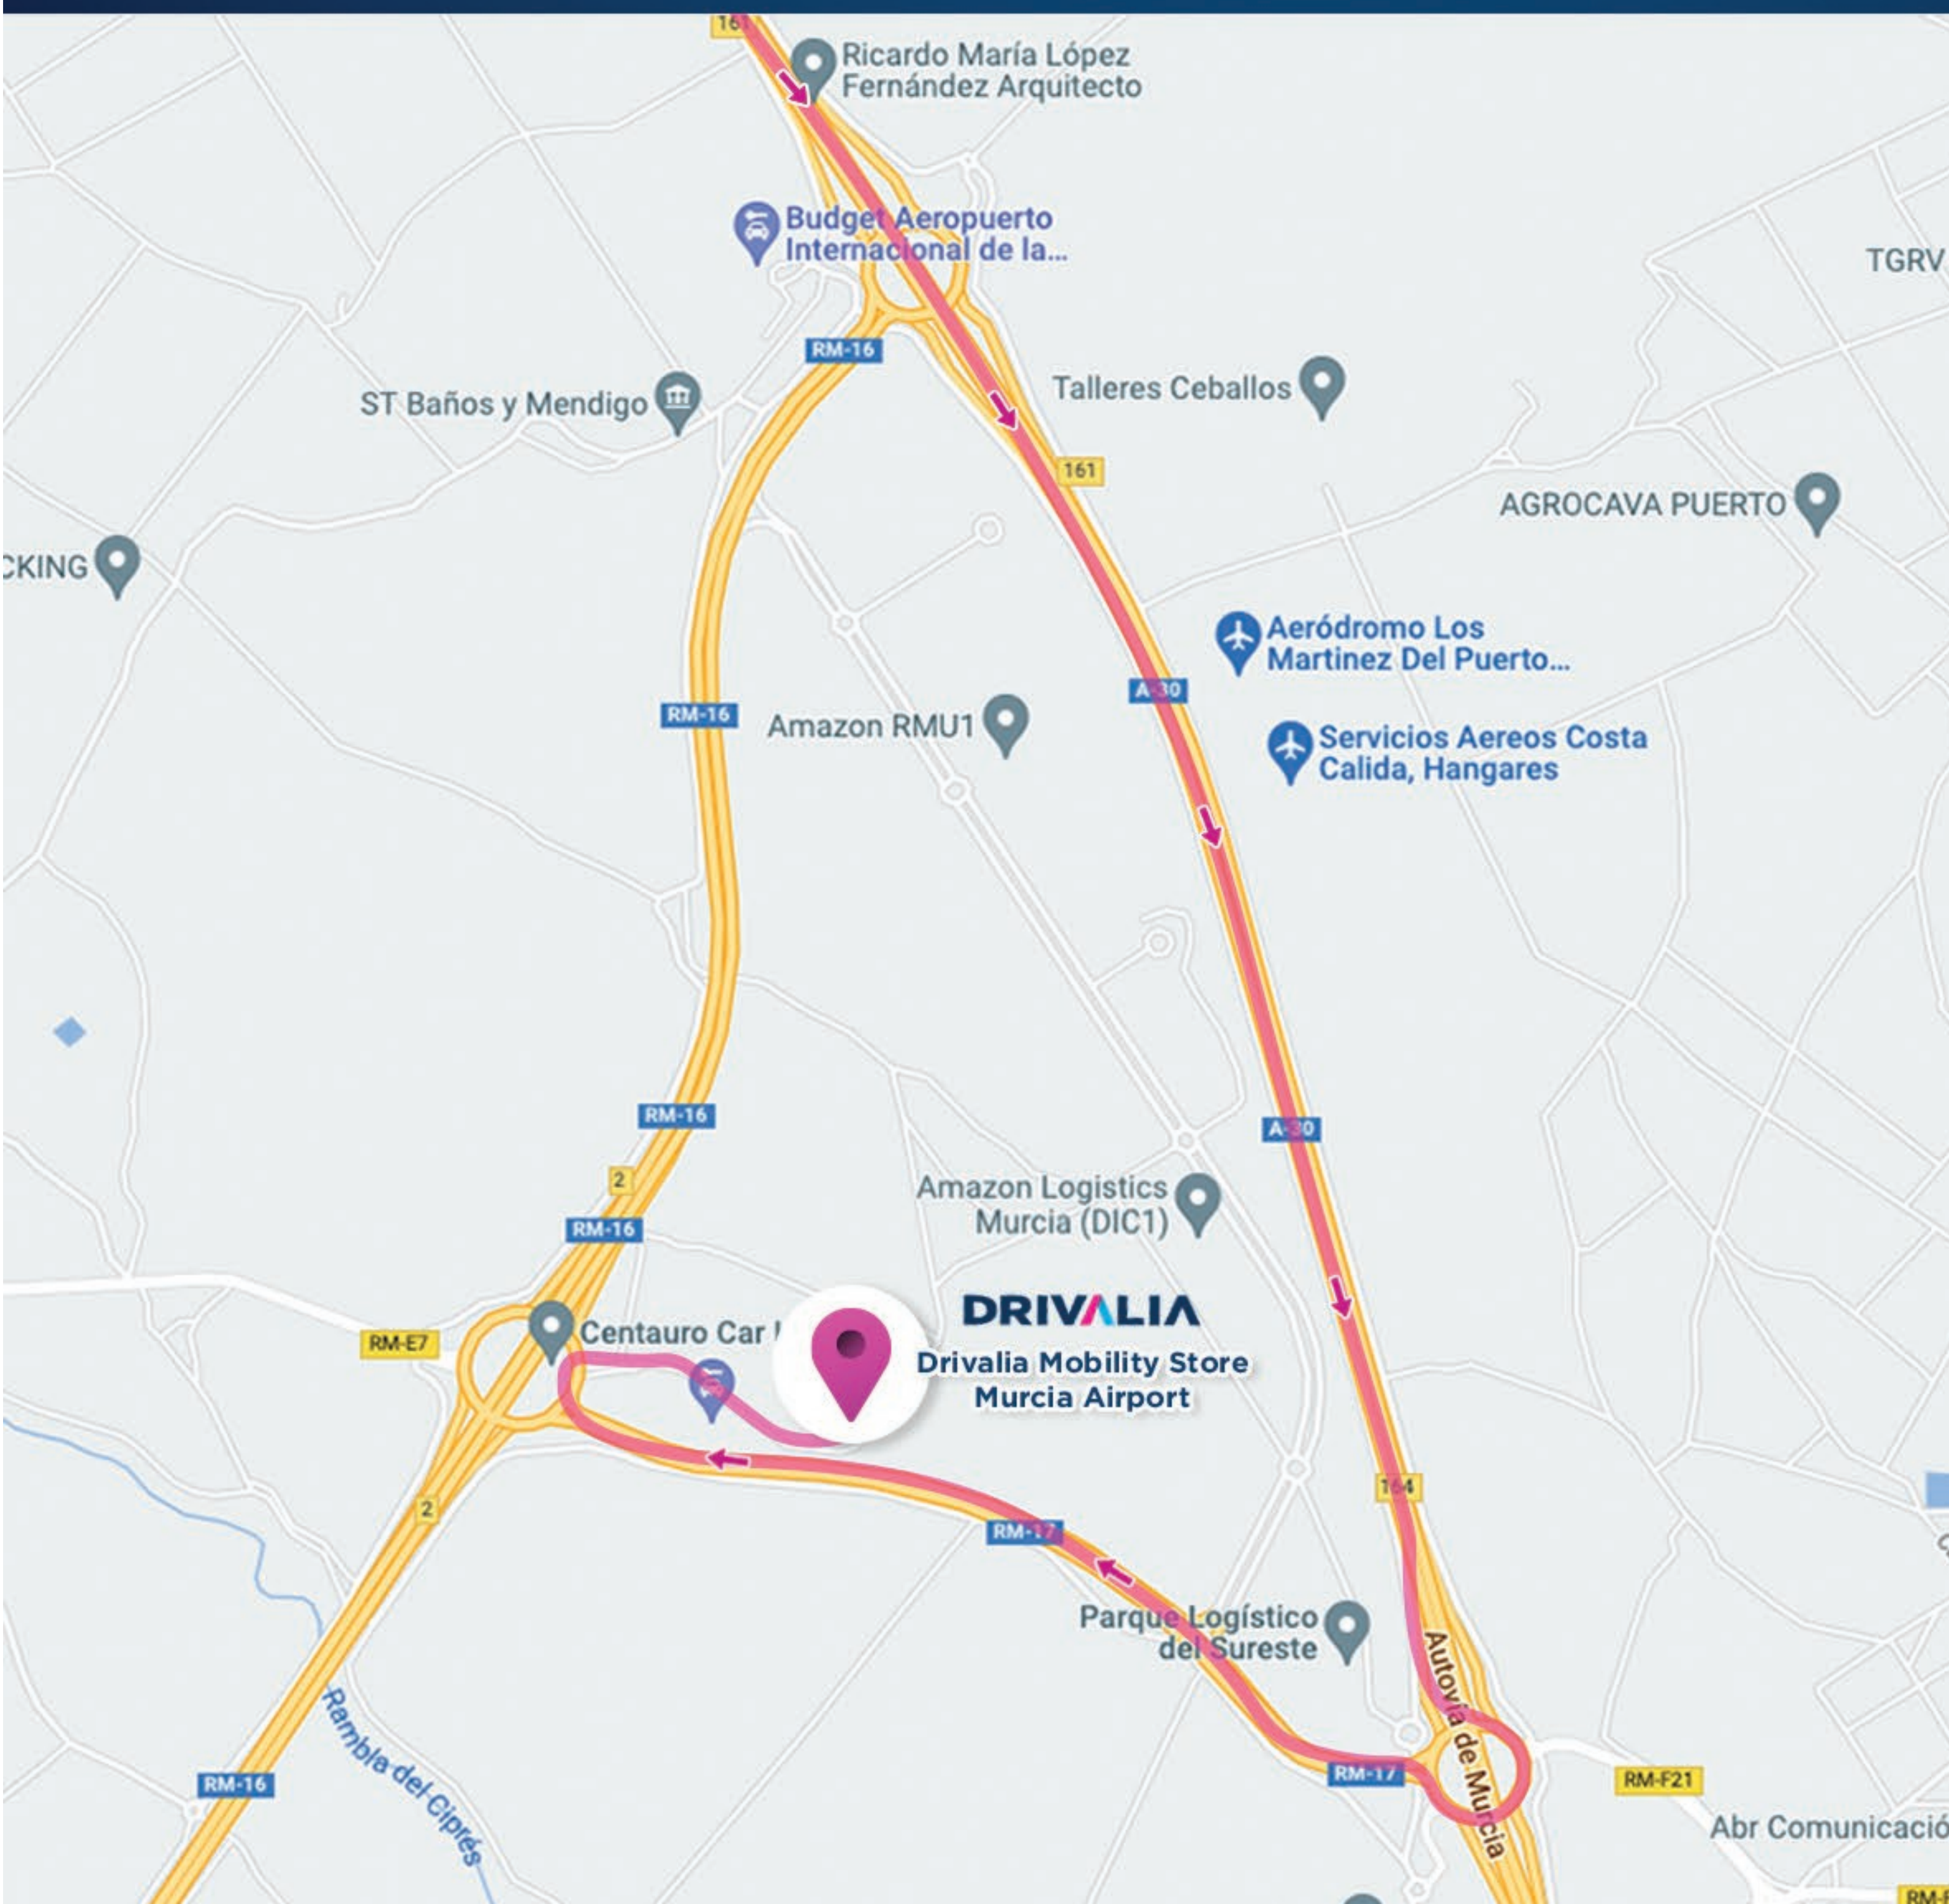

Drivalia Mobility Store Murcia Airport

📍 Polígono 161 - Parcela 47 30156 Lo Jurado (Murcia)

☎ (+34) 91 378 60 04

✉ murcia@drivalia.es

🕒 Consulta los horarios actualizados en nuestra página web.
Check the updated opening hours on our website.

Encuétranos fácilmente en
Find us easily at