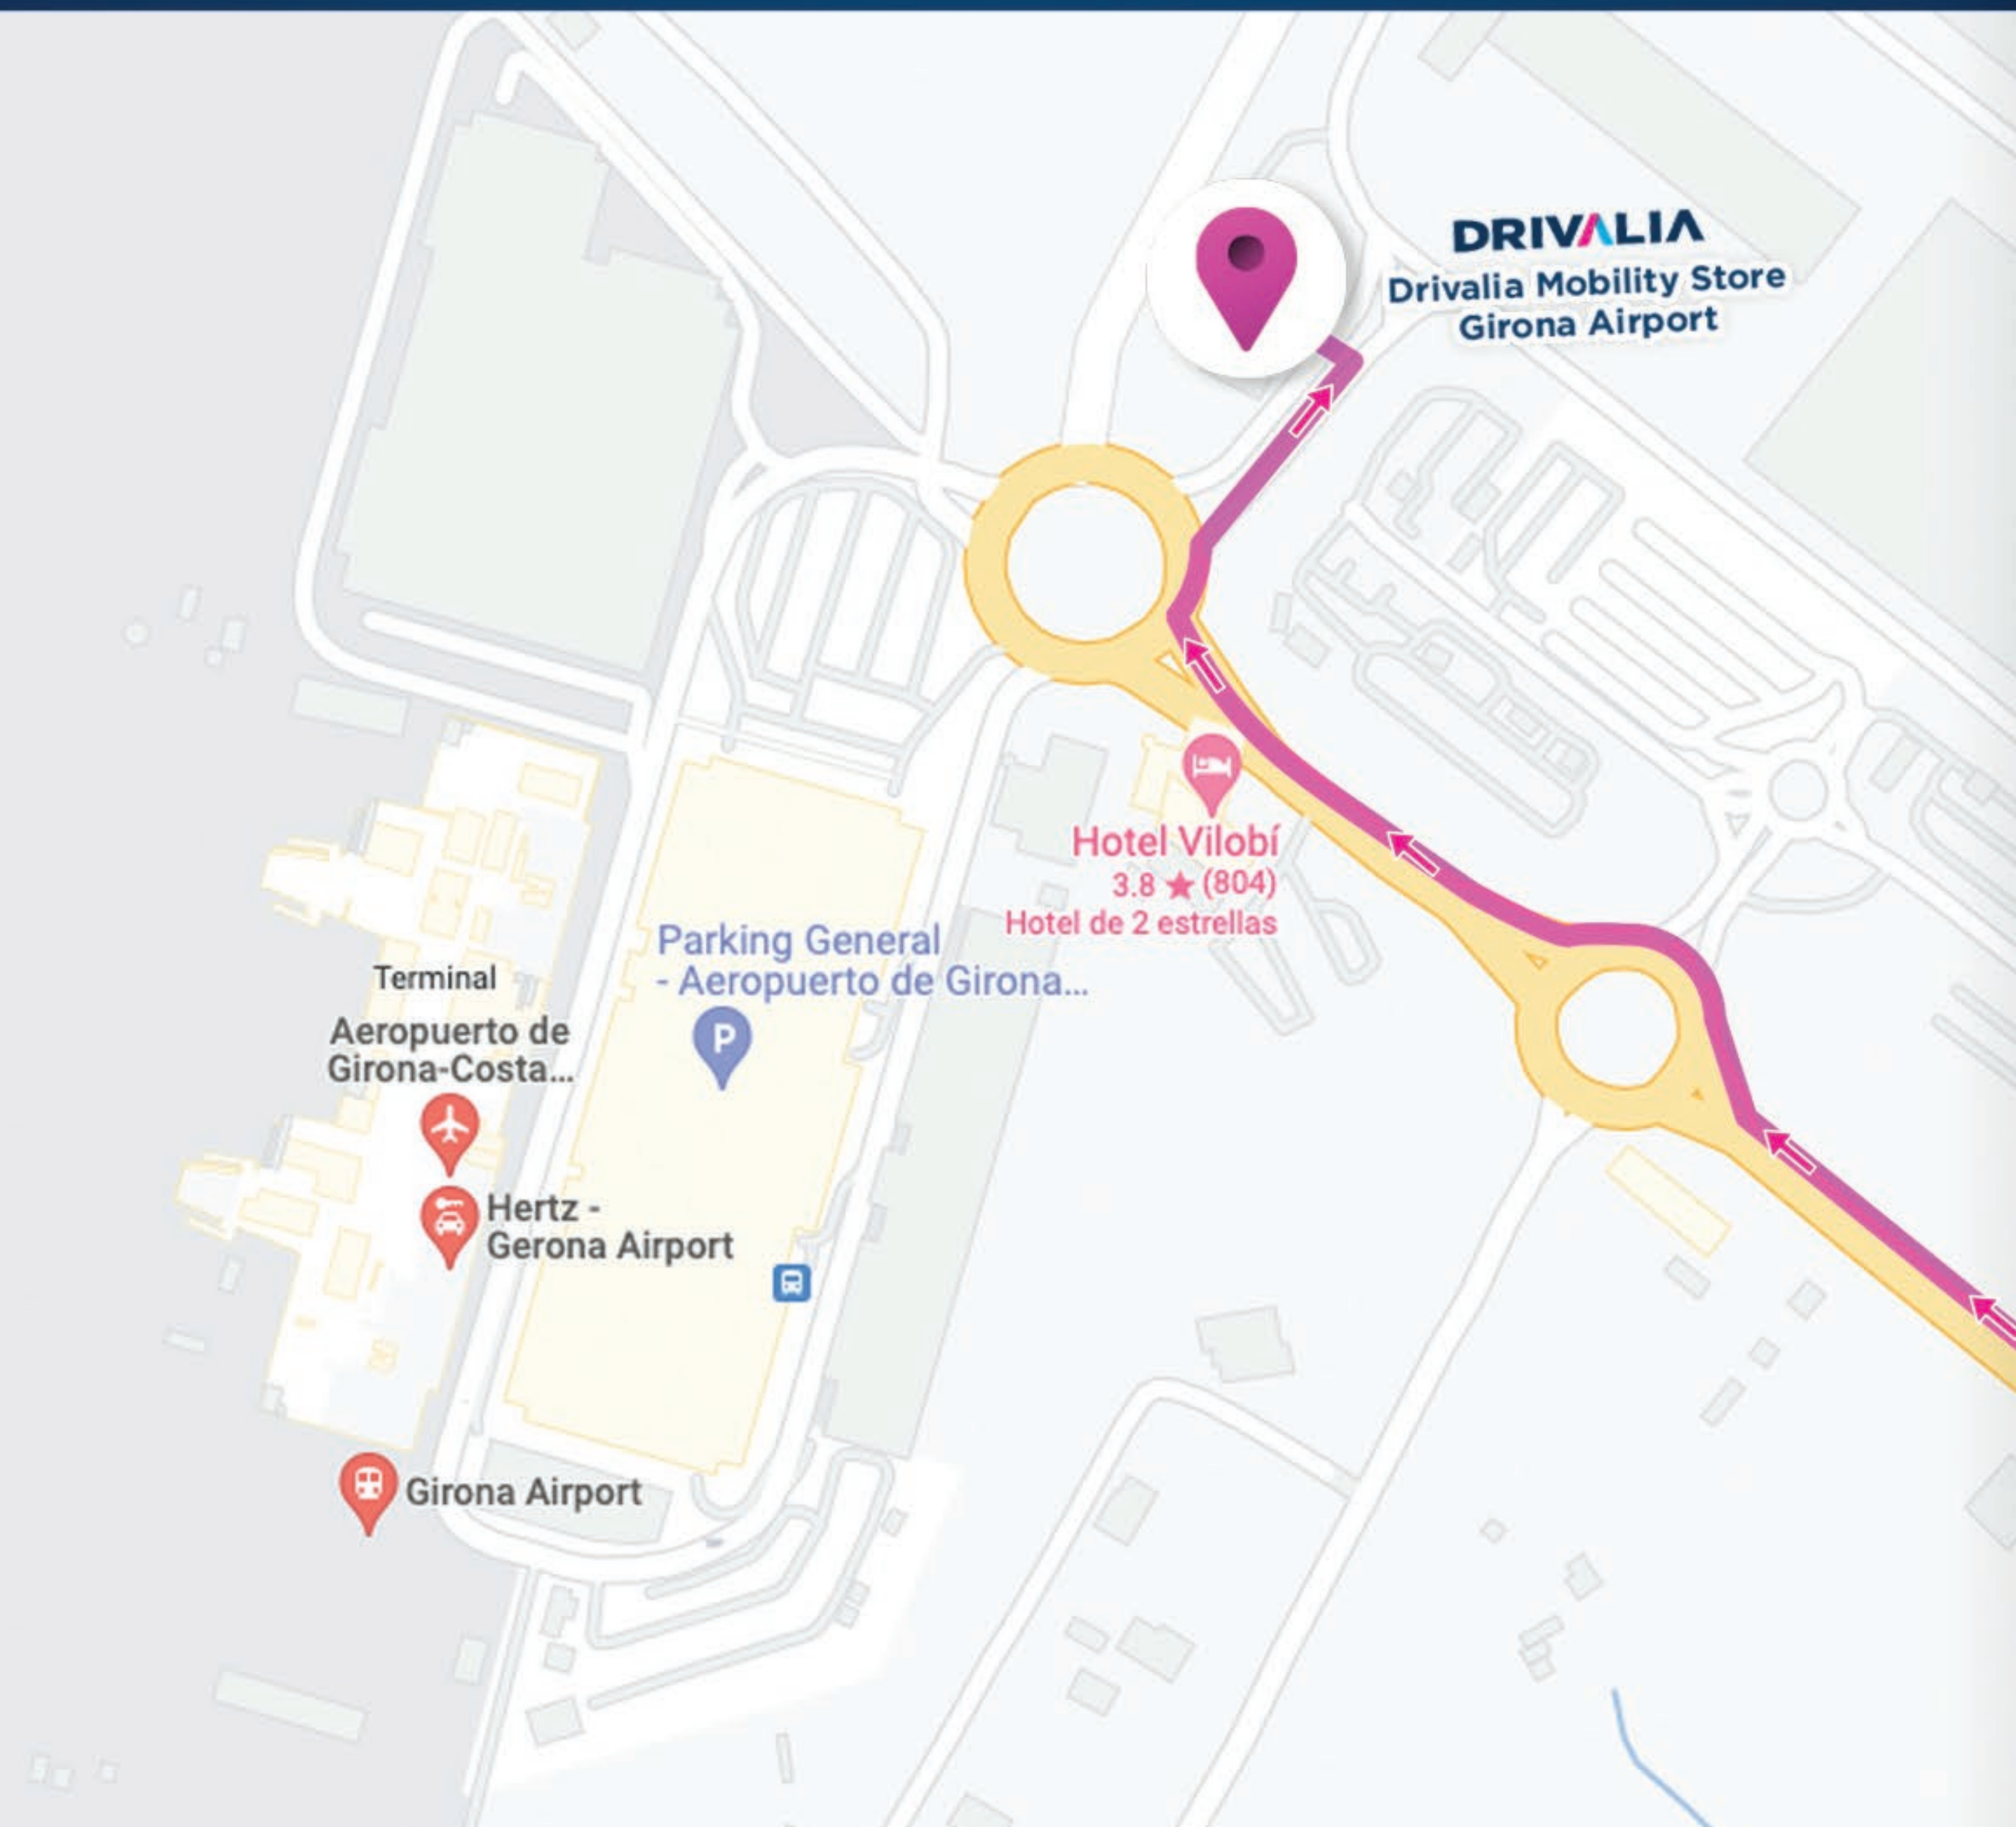

## Drivalia Mobility Store Girona Airport

Carretera nacional 156 Km. 1,6 CIM,  
17185 Vilobí d'Onyar, Girona

(+34) 91 378 60 04

girona@drivalia.es

Consulta los horarios actualizados en nuestra página web.  
*Check the updated opening hours on our website.*

### Drivalia Mobility Store Girona Airport

Carretera nacional 156 Km. 1,6 CIM,  
17185 Vilobí d'Onyar, Girona

### RETURN INSTRUCTIONS

- 1 Accede a la N-156 desde la AP-7, A-2 o N-II, dirección Aeropuerto de Girona.  
*Take the N-156 from the AP-7, A-2 o N-II, in the direction Aeropuerto Girona.*
- 2 Antes de llegar al Aeropuerto podrás ver el Hotel Vilobí a tu izquierda.  
*Before you arrive at the airport you'll see the Hotel Vilobí on your left.*
- 3 Continúa hasta la rotonda y sal por la primera salida al CIM La Selva.  
*Continue until roundabout and take the FIRST exit towards CIM La Selva.*
- 4 Entra al recinto del CIM y podrás ver Drivalia a su izquierda.  
*When you enter the CIM you will see Drivalia on your left.*