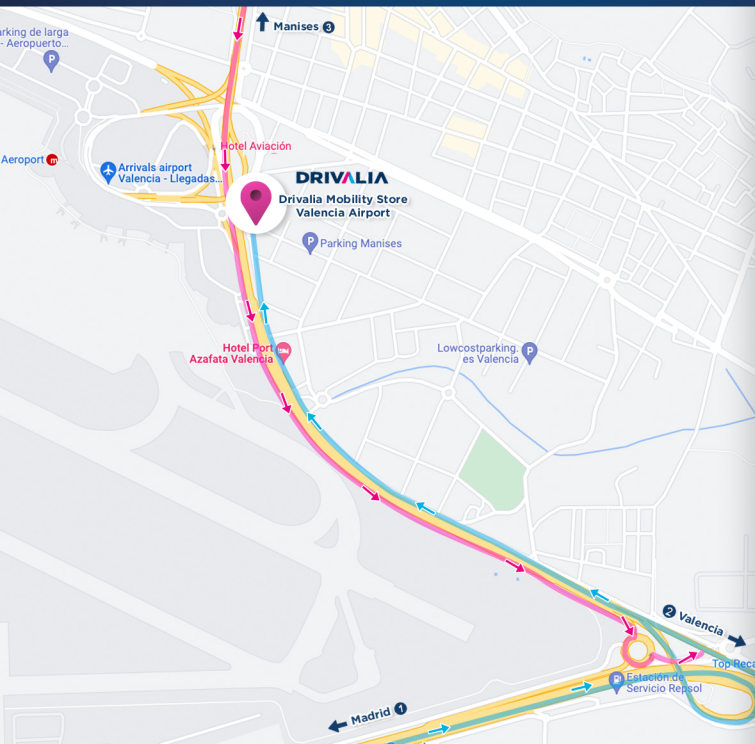

Encuétranos fácilmente en  Find us easily at

Drivalia Mobility Store Valencia Airport
C. Aviación, 64, 46940 Manises, Valencia

INSTRUCCIONES DE DEVOLUCIÓN

RETURN INSTRUCTIONS

- 1 Si accedes por la A-3 desde Madrid, sal por la salida número 348 dirección Manises.
If you are traveling on the A-3 from Madrid leave at exit 348 signposted Manises.
- 2 Si accedes por la A-3 desde Valencia, sal por la salida número 348 dirección Manises.
If you are traveling on the A-3 from Valencia leave at exit 348 signposted Manises.
- 3 Si accedes por la N-220 desde Manises, o desde el Aeropuerto, tendrás que ir hasta la rotonda y hacer un cambio de sentido en la V-11.
If you are traveling on the N-220 from Manises or from the Airport you need to continue to drive until the roundabout and then turn back on yourself to follow the V-11 in the opposite direction.
- 4 Coge la salida número 1 por la vía de servicio.
Take exit number 1 signposted "vía de servicio".
- 5 Pasarás por delante de una Gasolinera y del hotel TRYP Azafata.
Continue and you will pass a petrol station and the hotel TRYP Azafata.
- 6 Sigue por la vía de servicio. Drivalia se encuentra a 300 metros.
Continue on the "vía the servicio" and you will find Drivalia after 300m on the right-hand side.