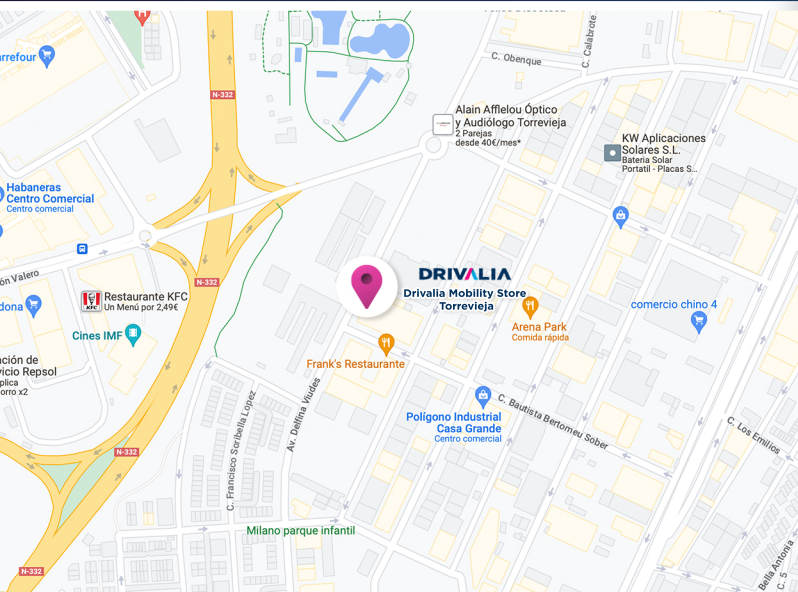

## Drivalia Mobility Store Torreveja

📍 Avenida Delfina Viudes, 58 Torreveja - 03183 - España

☎ +34 672 224 492 - +34 865 611 177

✉ torreveja@drivalia.es

🕒 Consulta los horarios actualizados en nuestra página web.  
*Check the updated opening hours on our website.*

Encuétranos fácilmente en  **Google Maps**  
*Find us easily at*

**Drivalia Mobility Store Torreveja**  
Avenida Delfina Viudes, 58 Torreveja - 03183 - España

## INSTRUCCIONES DE DEVOLUCIÓN *RETURN INSTRUCTIONS*

Dirígete a la Avenida Delfina Viudes, 58 - Torreveja 03183

*Go to Avenida Delfina Viudes, 58 - Torreveja 03183*

**¡Muchas gracias por tu alquiler en Drivalia!**