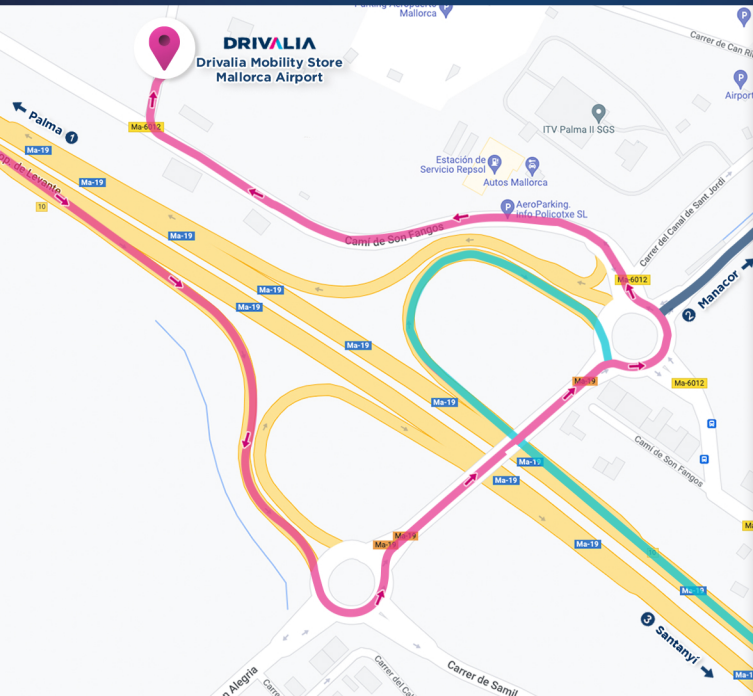

Drivalia Mobility Store Palma de Mallorca Airport

📍 Camí de Son Fangós, 143 - 07199 - Palma de Mallorca

☎ +34 971 126 963 / +34 648 898 921

✉ mallorca@drivalia.es

🕒 Consulta los horarios actualizados en nuestra página web.
Check the updated opening hours on our website.

Encuétranos fácilmente en
Find us easily at

Drivalia Mobility Store Palma de Mallorca Airport
Camí de Son Fangós, 143 - 07199 - Palma de Mallorca

INSTRUCCIONES DE DEVOLUCIÓN *RETURN INSTRUCTIONS*

- 1 Llegando por la Autovía de Palma - Manacor (Ma-15) toma la salida 10 dirección Son Oms.
Arriving on the Motorway Palma - Manacor (Ma-15) take exit number 10 towards Son Oms.
- 2 Llegando por la Autovía Ma-19 desde Palma toma la salida 10 dirección Son Oms.
Arriving on the Motorway Ma-19 from Palma take exit number 10 and follow Son Oms.
- 3 Llegando por la Autovía Ma-19 desde Santanyí toma la salida 10 dirección Son Oms.
Drive in the direction of the Repsol gas station in the Son Oms industrial park. Continue along Camí de Son Fangós.
- 4 Conduce en dirección a la gasolinera Repsol del polígono Son Oms. Continúa por Camí de Son Fangós.
Drive towards the Repsol petrol station in the Polígono (Industrial estate) Son Oms and continue on Camí de Son Fangós.
- 5 Drivalia se encuentra a unos pocos cientos de metros a la derecha.
Drivalia is located a few hundred meters to the right.