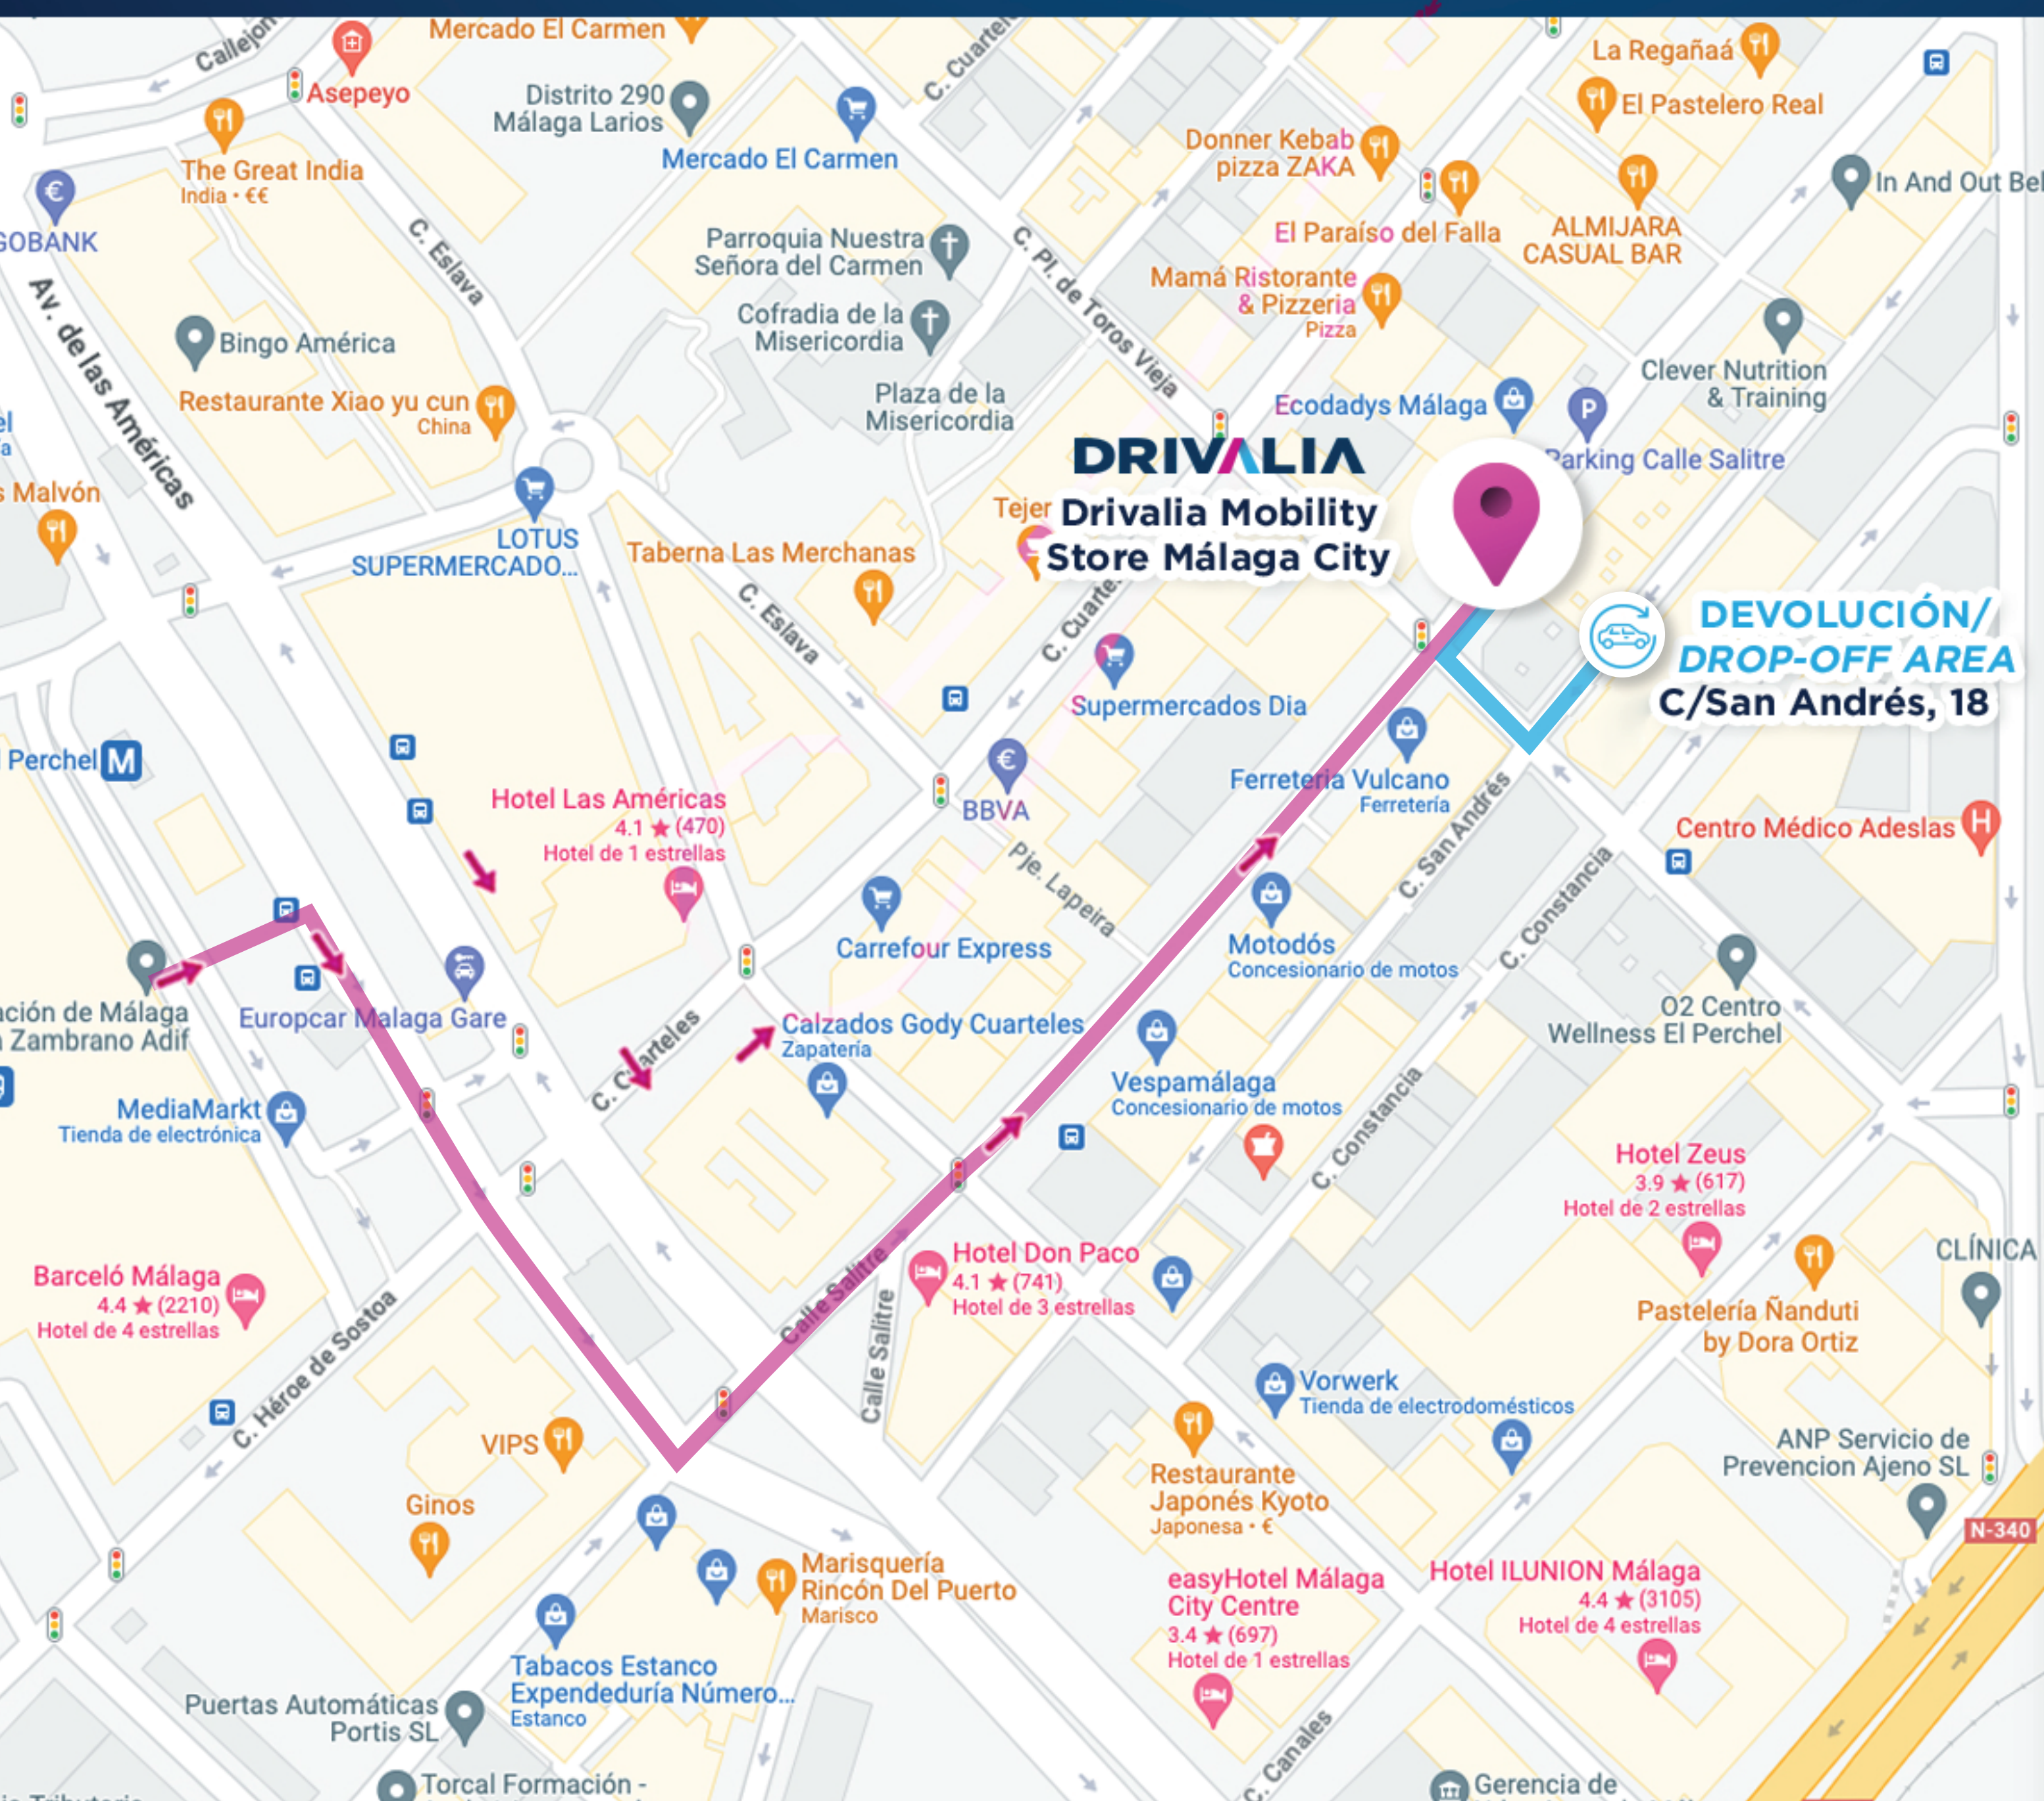

Drivalia Mobility Store Málaga City

Oficina principal / Mobility Store
Calle Salitre, 21 29002 Málaga - España

Zona de devolución / Drop-off area:
Calle San Andrés, 18 29002 Málaga - España

+34 951 919 690

malaga_city@drivalia.es

Consulta los horarios actualizados en nuestra página web.
Check the updated opening hours on our website.

Encuétranos fácilmente en
Find us easily at Google Maps

Drivalia Mobility Store Málaga City
C/ Salitre, 21 29002 (Málaga)

INSTRUCCIONES DE RECOGIDA / DEVOLUCIÓN *PICK-UP / RETURN INSTRUCTIONS*

1 Desde la salida del Centro Comercial VIALIA - Estación de Tren Mª ZAMBRANO, camina por Calle Explanada de la Estación hacia Calle Cuarteles / Héroe de Sostoa.

From Centro Comercial VIALIA - Estación de Tren Mª ZAMBRANO exit, walk along Calle Explanada de la Estación towards Calle Cuarteles / Héroe de Sostoa.

2 Cruza Calle Cuarteles / Héroe de Sostoa, continúa por Av. Ingeniero José María Garnica y gira a la izquierda hacia Calle Salitre.

Cross Calle Cuarteles / Héroe de Sostoa, continue along Av. Ingeniero José María Garnica and turn left towards Calle Salitre.

3 Camina 200 metros hasta el número 21 de la calle Salitre.

Walk 200 metres to Calle Salitre, 21.

¡Muchas gracias por tu alquiler en Drivalia!
Thank you for hiring with Drivalia!

POR FAVOR, DEVUELVE EL VEHÍCULO EN LA CALLE SAN ANDRÉS 18, SITUADA EN LA CALLE POSTERIOR A LA ENTRADA PRINCIPAL, DURANTE EL HORARIO DE APERTURA DE LA OFICINA. PARA MÁS INFORMACIÓN, CONTACTA CON TU DRIVALIA MOBILITY STORE O VISITA WWW.DRIVALIA.ES.

PLEASE RETURN THE VEHICLE AT CALLE SAN ANDRÉS 18, LOCATED ON THE STREET BEHIND THE MAIN ENTRANCE, DURING OFFICE OPENING HOURS. FOR FURTHER INFORMATION CONTACT YOUR DRIVALIA MOBILITY STORE OR VISIT WWW.DRIVALIA.ES.