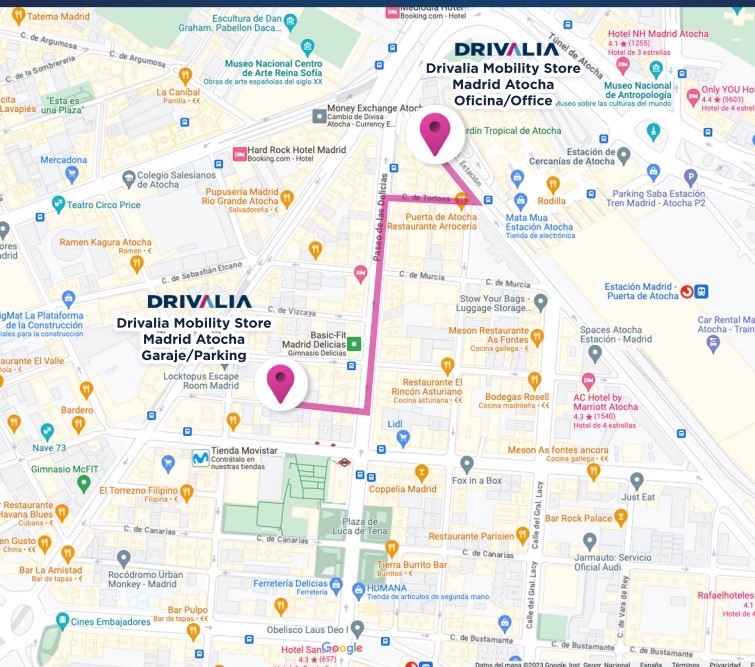

Drivalia Mobility Store Madrid Atocha Station

Oficina / Office: C/ Méndez Álvaro, 8 - Planta Baja - B1 - 28045 Madrid

Garaje / Parking: Parking en C/ Pedro Unanue 11 (garaje) - 28045 Madrid

+34 912 545 555 - +34 663 002 602

madrid_atocha@drivalia.es

Consulta los horarios actualizados en nuestra página web.
Check the updated opening hours on our website.

Encuétranos fácilmente en
Find us easily at Google Maps

Oficina / Office
Drivalia Mobility Store Madrid
Atocha Station | Office

Garaje / Parking
Drivalia Mobility Store Madrid
Atocha Station | Parking

¿Cómo llegar a la oficina? *How to get to the office?*

- 1 Abandona la estación de Atocha por la salida de la C/ Méndez Álvaro.
Leave Atocha station via C/ Méndez Álvaro exit.
- 2 Cruza la calle y sube por la C/ Méndez Álvaro hasta el número 8, donde encontrarás tu Drivalia Mobility Store a pie de calle.
Cross the street and head up C/ Méndez Álvaro to number 8, where you will find your Drivalia Mobility Store.

¿Cómo ir de la oficina al aparcamiento? *How to go from the office to the parking?*

- 1 Sal de la oficina y dirígete hacia la derecha por la C/ Méndez Álvaro.
Exit the office and head to the right along C/ Méndez Álvaro.
- 2 Toma la primera salida a la derecha y continúa por C/ Tortosa.
Take the first exit on the right and continue along C/ Tortosa.
- 3 A continuación, dirígete a la izquierda por el Paseo de las Delicias.
Next, head left along Paseo de las Delicias.
- 4 En la primera intersección, cruza y continúa bajando por el Paseo de las Delicias.
At the first intersection, cross and continue down Paseo de las Delicias.
- 5 Gira a la derecha en C/ Pedro de Unanue hasta llegar al número 11, donde encontrarás el Parking de Drivalia.
Turn right onto C/ Pedro de Unanue until you reach number 11, where you will find the Drivalia Parking.