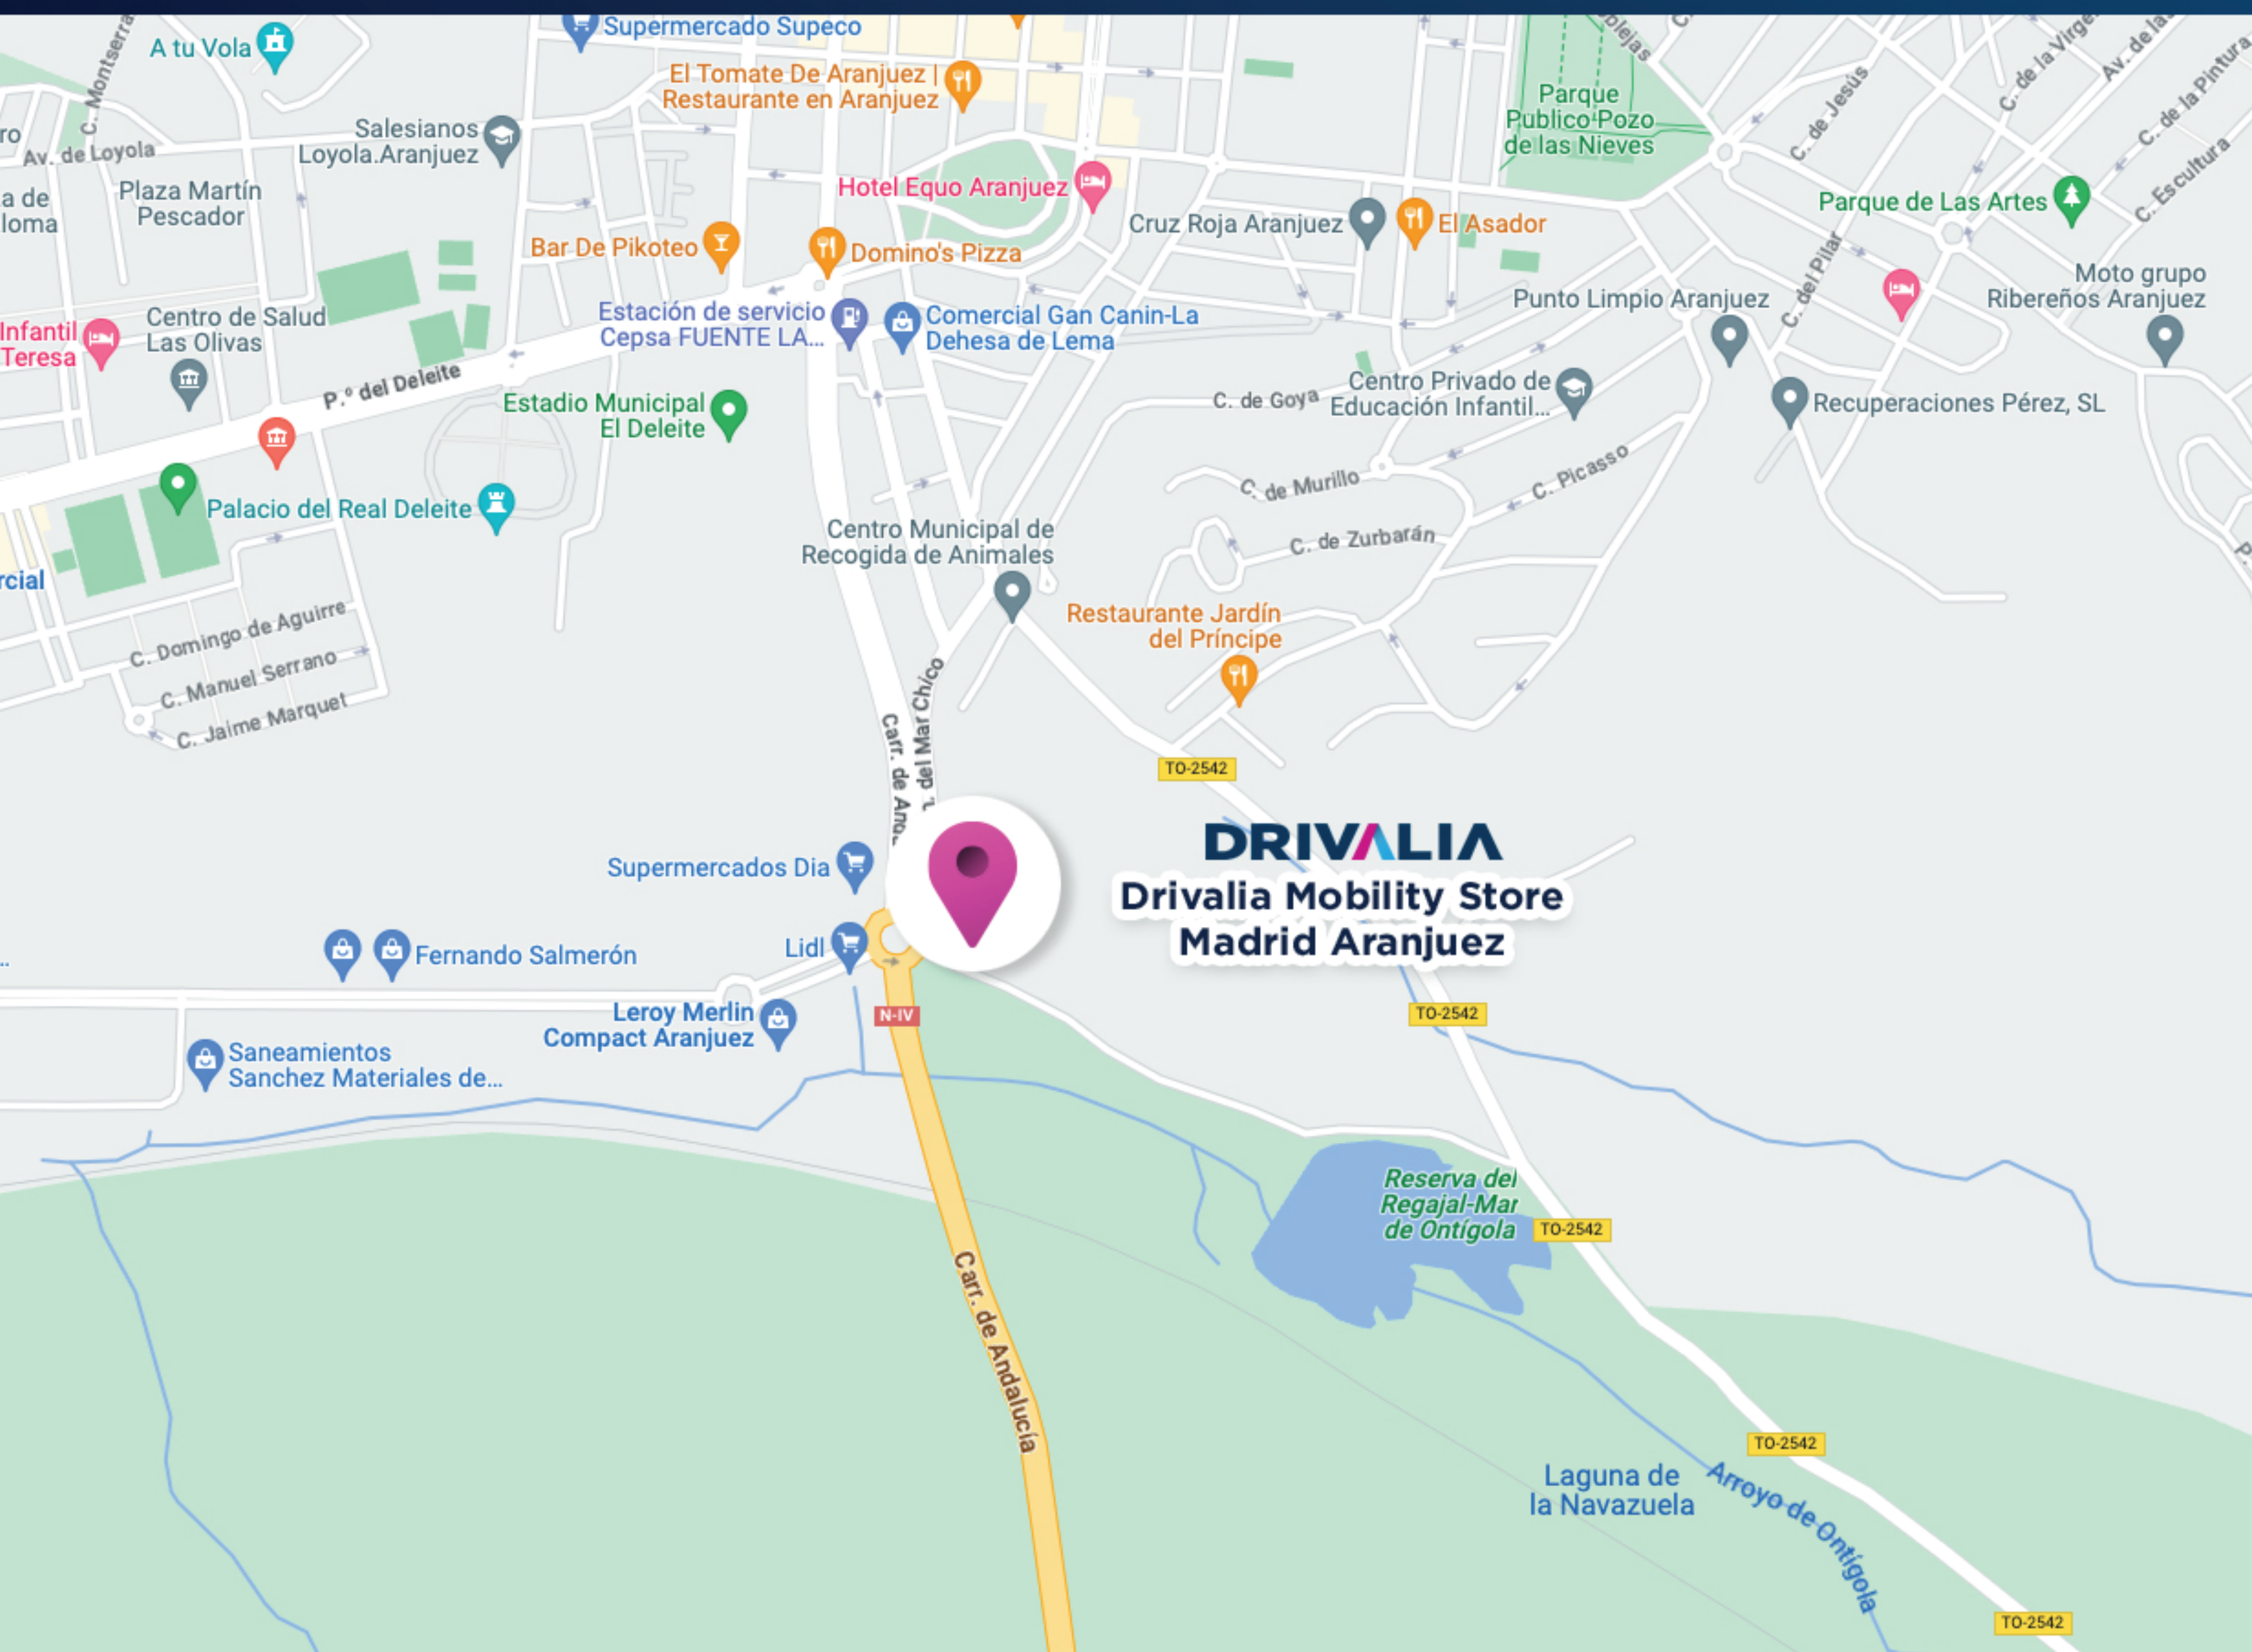

Drivalia Mobility Store Madrid Aranjuez

📍 Camino del mar chico, 31 28300 Aranjuez (Madrid)

☎ +34 630 560 056

✉ aranjuez@drivalia.es

🕒 Consulta los horarios actualizados en nuestra página web.
Check the updated opening hours on our website.

Encuétranos fácilmente en  **Google Maps**
Find us easily at

Drivalia Mobility Store Madrid Aranjuez
Camino del mar chico, 31 28300 Aranjuez (Madrid)

INSTRUCCIONES DE DEVOLUCIÓN *RETURN INSTRUCTIONS*

Encontrarás tu Drivalia Mobility Store frente a las Instalaciones de Aldi, Día, Lidl y Leroy Merlin.