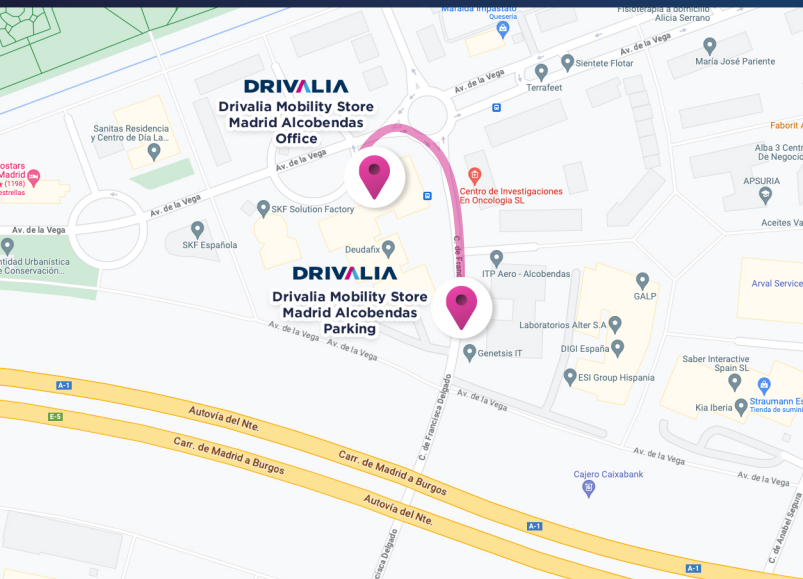

Drivalia Mobility Store Madrid Alcobendas

Oficina / Office: Avenida de la Vega 15, Edificio 1, Planta baja, 28108 Alcobendas (Madrid)

Garaje / Parking: Calle de Francisca Delgado, 11, 28108 Alcobendas (Madrid)

+34 637 321 005

alcobendas@drivalia.es

Consulta los horarios actualizados en nuestra página web.
Check the updated opening hours on our website.

Encuétranos fácilmente en
Find us easily at

Google Maps