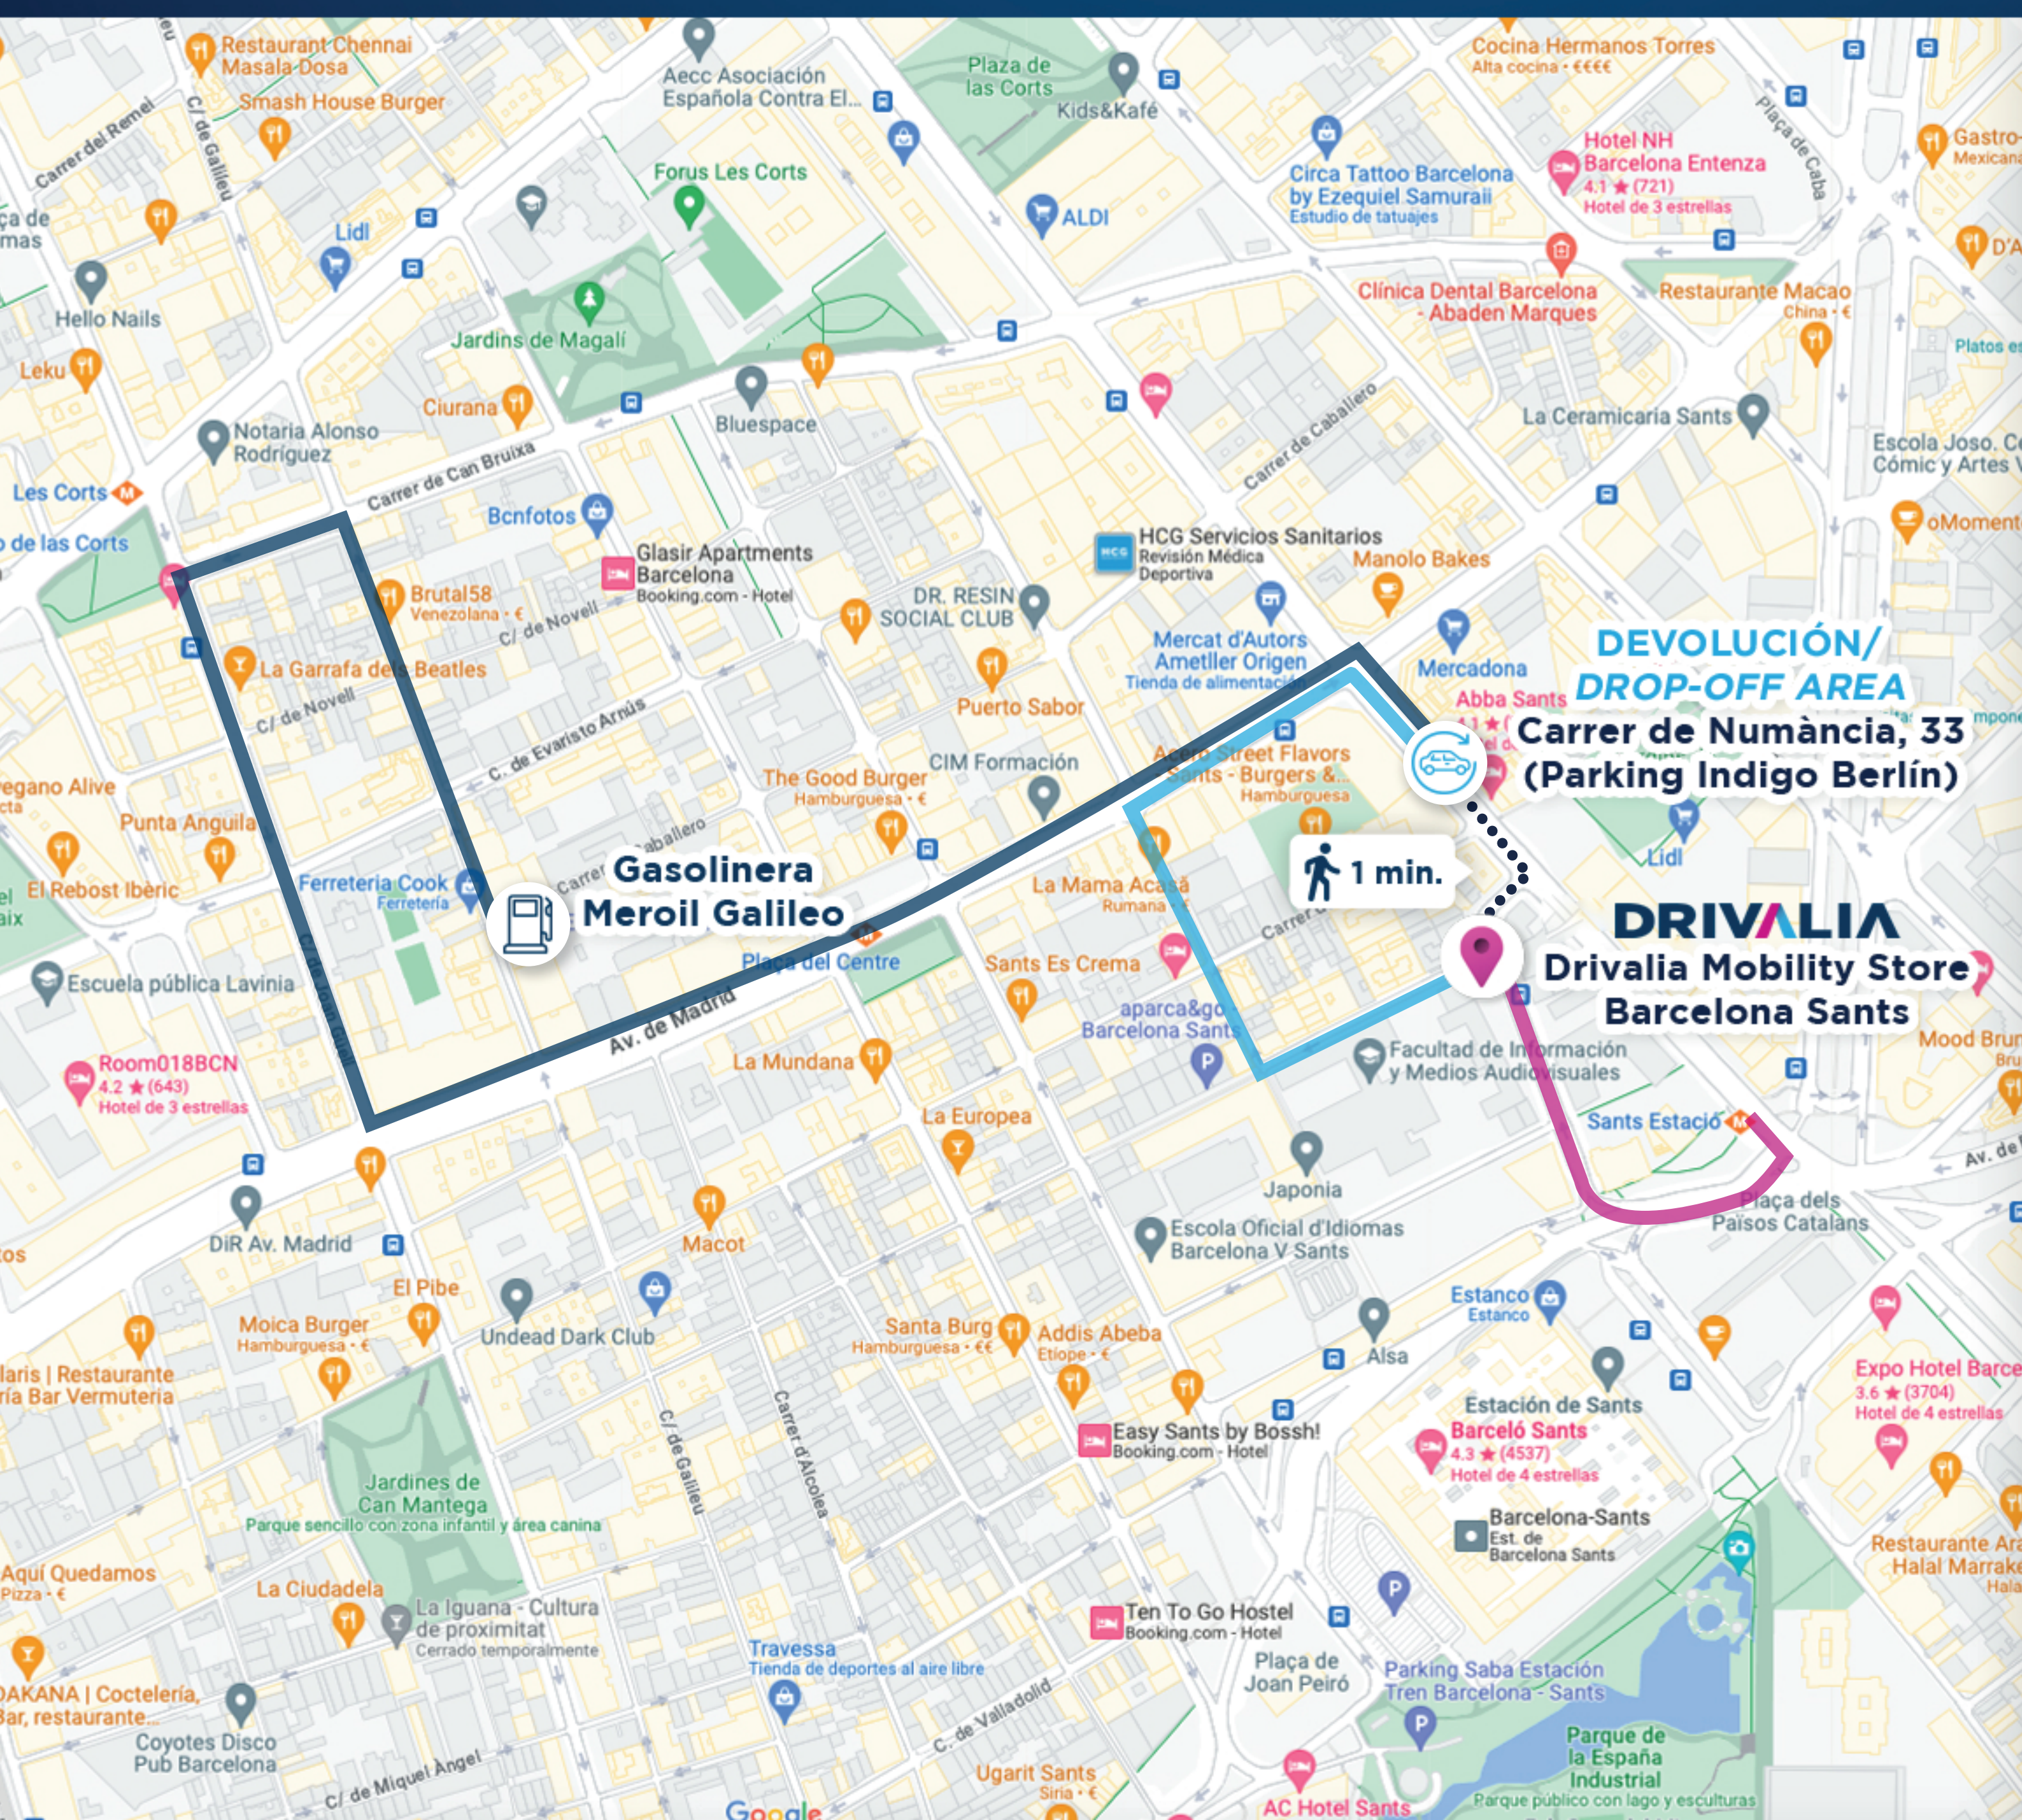

Drivalia Mobility Store Barcelona Sants

Oficina principal / Mobility Store
C/ Dolors Batlle i Sunyer, 17 - 08014 Barcelona (España)

Zona de devolución / Drop-off area:
Carrer de Numància, 33 - 08029 Barcelona (España)
(Parking Indigo Berlín)

+34 628 605 581

barcelona_sants@drivalia.es

Consulta los horarios actualizados en nuestra página web.
Check the updated opening hours on our website.

Encuétranos fácilmente en **Google Maps**
Find us easily at

Drivalia Mobility Store Barcelona Sants
C/ Dolors Batlle i Sunyer, 17 - 08014 Barcelona (España)

INSTRUCCIONES DE RECOGIDA

PICK-UP INSTRUCTIONS

1. **1** Desde la estación de tren Barcelona - Sants, sal por el lado de C/ Tarragona.
   From Barcelona - Sants train station, exit on C/ Tarragona side.
2. **2** Gira a mano izquierda y sube por la C/ Dolors Batlle i Sunyer.
   Turn left and walk up C/ Dolors Batlle i Sunyer.
3. **3** Encontrarás tu Drivalia Mobility Store a la altura del número 17.
   You will find your Drivalia Mobility Store located at number 17.

INSTRUCCIONES DE DEVOLUCIÓN

RETURN INSTRUCTIONS

1. **1** Estaciona el vehículo en el parking Indigo Berlín, con entrada por Carrer de Numància, 33.
   Park your vehicle in the Indigo Berlin car park, with entrance on Carrer de Numància, 33.
2. **2** A continuación, bajar por Carrer de Numància en dirección a la estación de tren Barcelona - Sants.
   Then go down Carrer de Numància in direction of Barcelona - Sants train station.
3. **3** Gira en la segunda calle a la derecha (Dolors Batlle i Sunyer). Encontrarás la oficina en el número 17.
   Take the second street on the right (Dolors Batlle i Sunyer). You will find the Mobility Store at number 17.

¡Muchas gracias por tu alquiler en Drivalia!

Thank you for hiring with Drivalia!

FUERA DEL HORARIO DE APERTURA DE LA OFICINA, PUEDES ESTACIONAR EL VEHÍCULO EN EL PÁRKING INDIGO BERLÍN Y DEPOSITAR LAS LLAVES EN UN BUZÓN SITUADO EN LA PUERTA DE ENTRADA DE LA MOBILITY STORE. PARA MÁS INFORMACIÓN, CONTACTA CON TU DRIVALIA MOBILITY STORE O VISITA WWW.DRIVALIA.ES.

OUT OF OFFICE OPENING HOURS, YOU CAN PARK YOUR VEHICLE IN THE INDIGO BERLIN CAR PARK AND DROP THE KEYS IN A BOX AT THE MOBILITY STORE ENTRANCE. FOR FURTHER INFORMATION CONTACT YOUR DRIVALIA MOBILITY STORE OR VISIT WWW.DRIVALIA.ES.